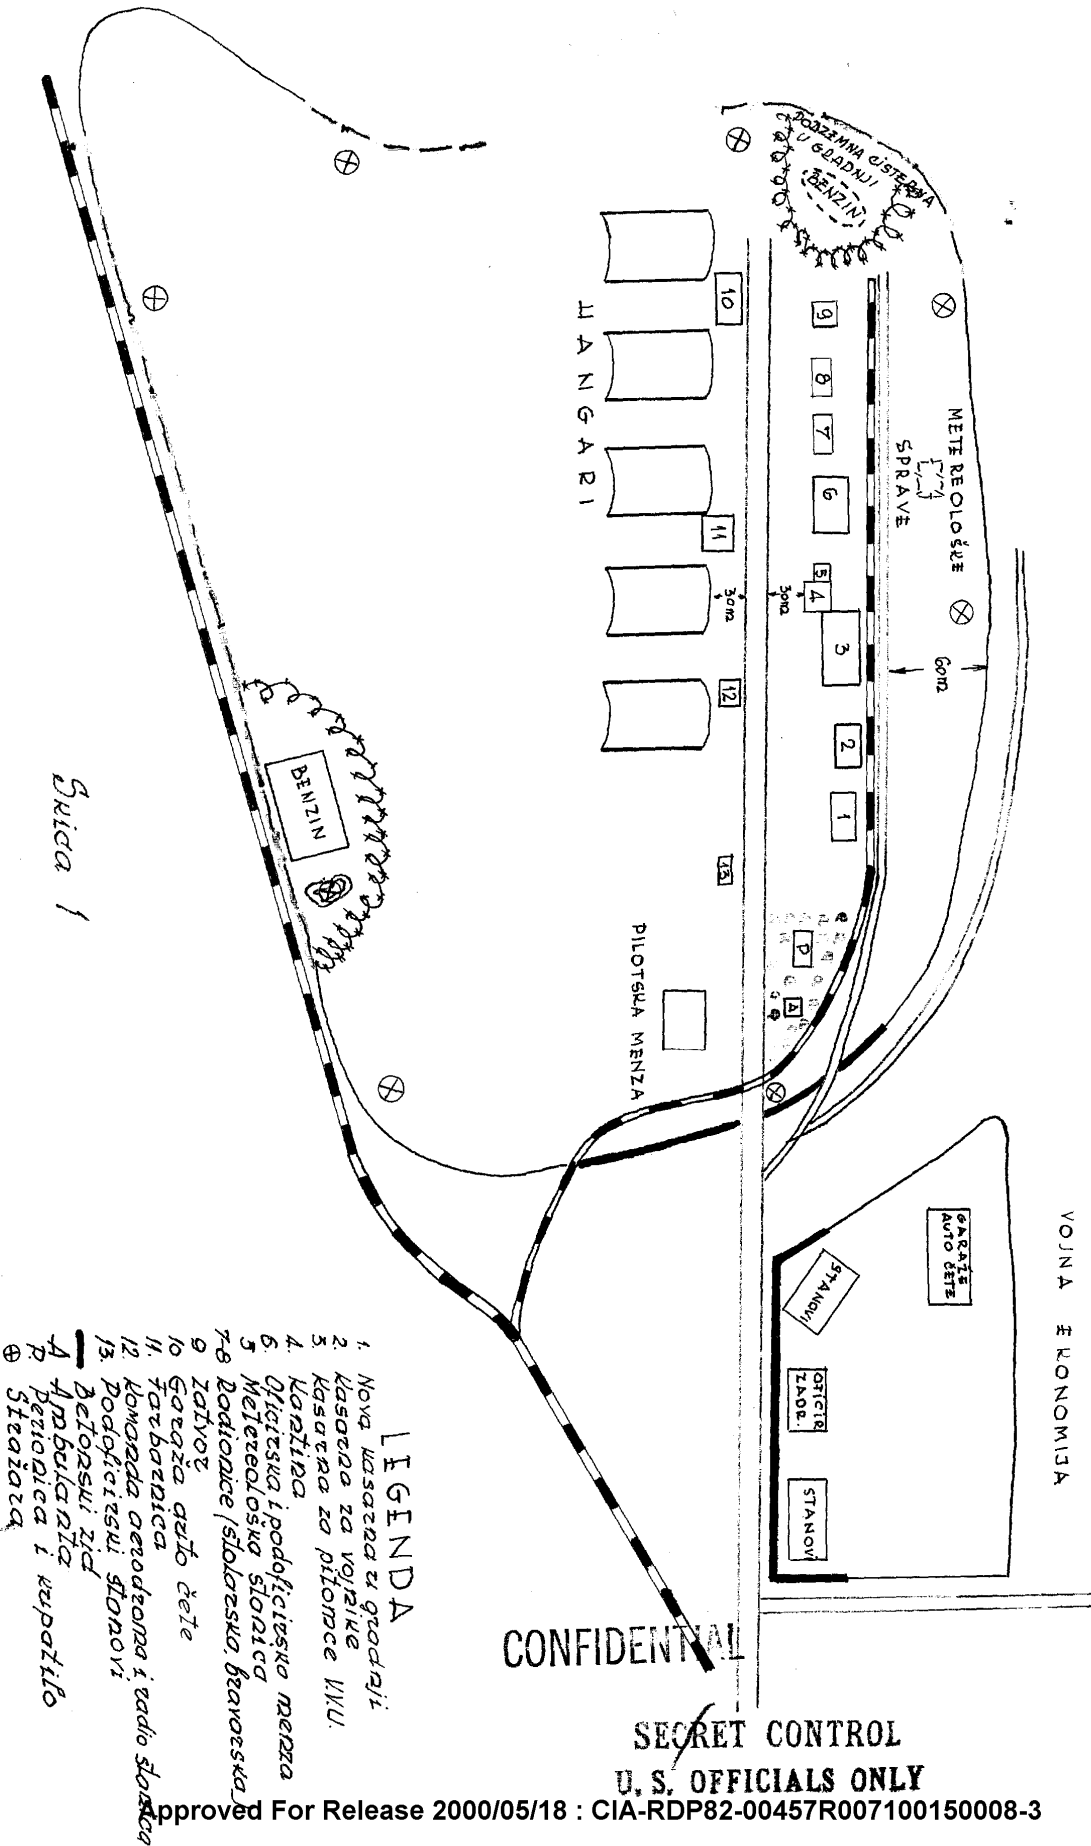

AIRODDOM ŠIROVI BRIJEG

Distetna za beazin je pod zemljom

CONFIDENTIAL
SECRET CONTROL
U. S. OFFICIALS ONLY

~~CONFIDENTIAL~~
SECRET CONTROL
U. S. OFFICIALS ONLY

AERODROM u MOSTARU

LEGENDA

1. Nova kasarna i gradnja
 2. Kasarna za vojarike
 3. Kasarna za pilotage WU.
 4. Kantine i podoficirske menza
 5. Meteorološka stajala
 - 7-8 Podionice / stolarsko braonarska
 9. Zalihoz
 10. Garaža auto čete
 11. Tozbarazica
 12. Komanda aerodroma i vadio stanica
 13. Podoficirski stanovi
- A. Ambarana
 P. Penzion i kupatilo
 S. Stajalica